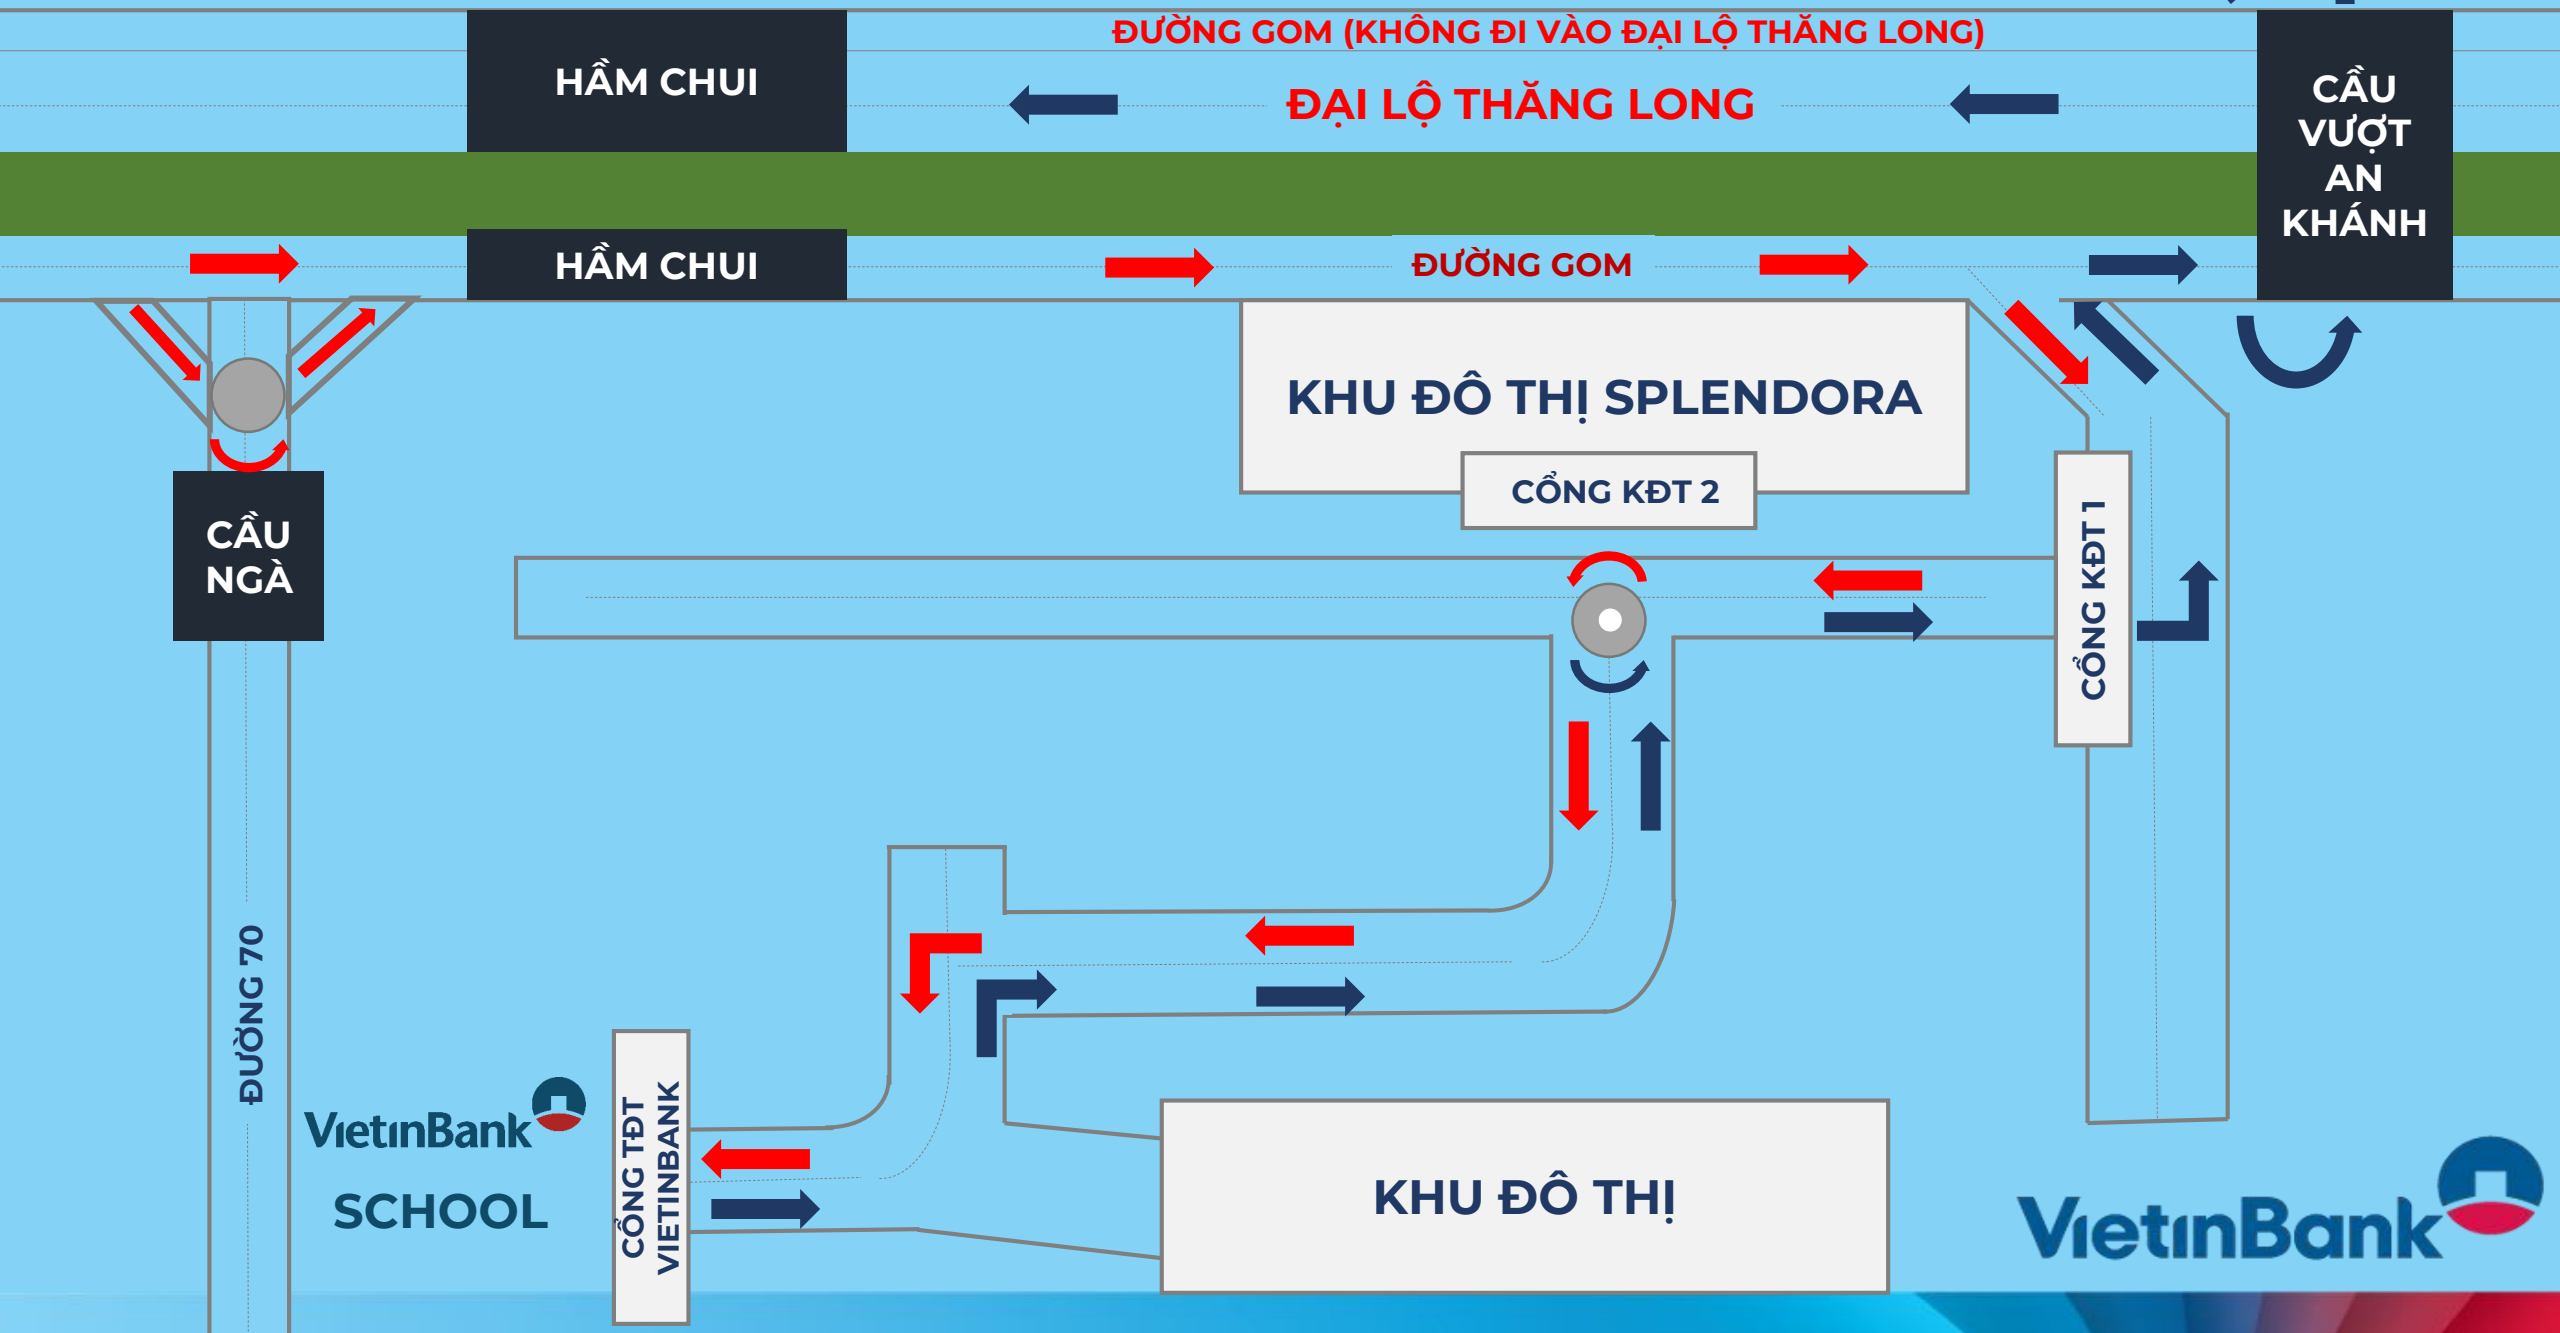

# BẢN ĐỒ VÀO TRƯỜNG ĐT & PTNNL VIETINBANK KHI TẮC ĐƯỜNG 70

CẦU VƯỢT

ĐẠI LỘ THĂNG LONG

**BẢN ĐỒ ĐẾN TRƯỜNG ĐÀO TẠO & PTNNL  
VIETINBANK**

TRƯỜNG HỌC

**VietinBank  
SCHOOL**

HỒ NƯỚC

HỒ NƯỚC

HỒ NƯỚC

TRƯỜNG HỌC

KHU BIỆT THỰ  
VIGLACERA

KHU DÂN CƯ

KHU BIỆT THỰ  
VIGLACERA

KHU DÂN CƯ

CHỖ  
BẢO VỆ

KHU  
ĐÔ  
THỊ  
HUD

CỔNG LÀNG  
MIÊU NHA

NHÀ HÀNG  
VƯỜNG BIA

CẦU VƯỢT

ĐƯỜNG 70

ĐƯỜNG 70

NGÃ TƯ CANH

**Ghi chú**  
 Đường đến Trường  
 Đường đến Trường  
 Hướng đến Trường khi đường 70 bị tắc  
 (Đi theo Bản đồ tắc đường)

TRẠM  
XĂNG 66

NHÀ 389  
XUÂN PHƯƠNG

PHÚC ĐIỂN

ĐƯỜNG PHƯƠNG CANH

QUỐC LỘ 32

ĐƯỜNG CẮT

**- SƠ ĐỒ NỘI BỘ TRƯỜNG ĐT & PTNNL VIETINBANK -**